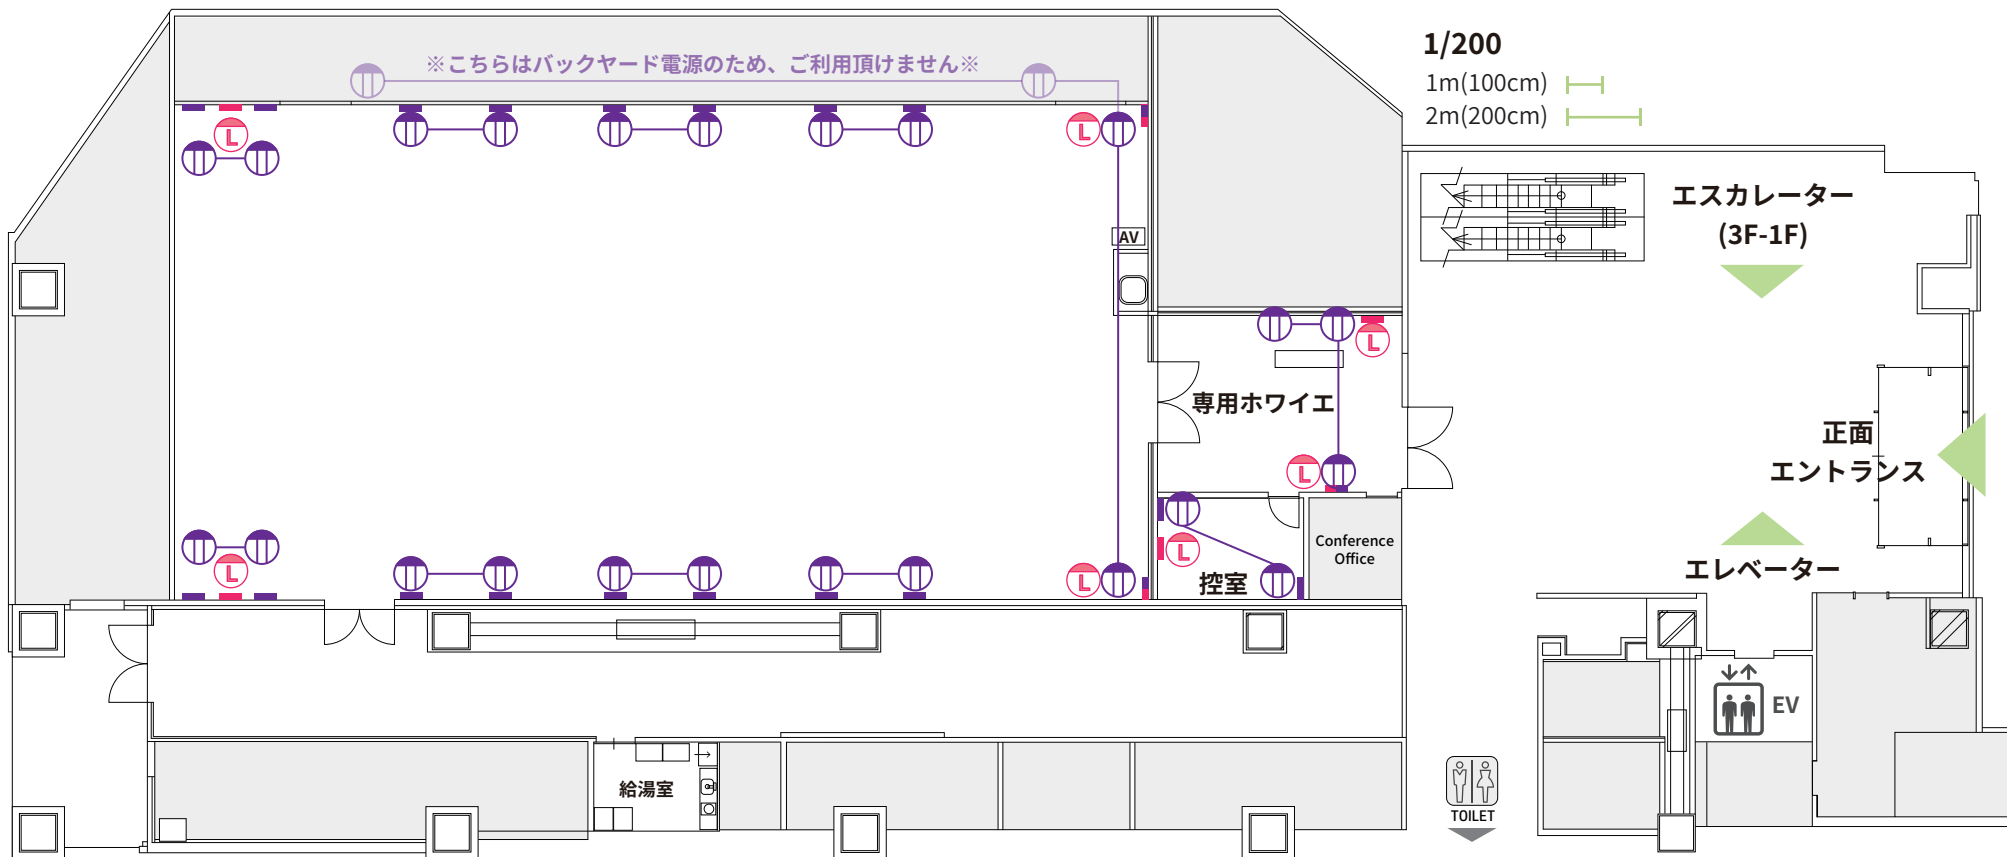

1F

インターネット回線について

【フロア共有回線（無線・有線）：1系統】

NURO アクセススタンダード

上り最大：1Gps / 下り最大：2Gps / 帯域確保型：最低上下10Mbps以上

【単独回線（無線・有線）：1系統】

UCOM 光 ファストギガビットアクセス スタンダードプラン（税込 33,000 円 / 1 日）

上り最大：500MBps / 下り最大：1Gbps / ベストエフォート型

※ 会場の LAN コンセント（図面参照）を、共有回線から単独回線へ切り替えます。

※ 複数あるコンセントのうち 1 箇所だけ切り替えることも可能です。

※ 無線（Wi-Fi）を単独回線に切り替えることも可能です。

電源 1回路 / 1500W

有線 LAN コンセント

※大容量の電源が必要なご催事については、事前にスタッフまでご相談ください。